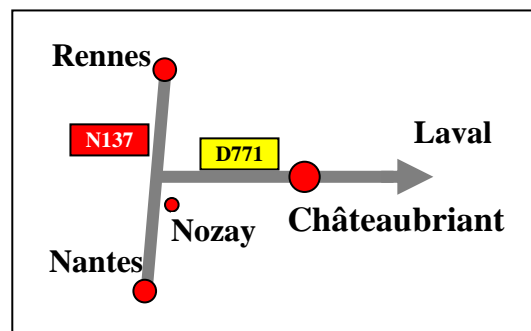

Centre fer et métaux
Comptoir d'achats

Centre Ville
Châteaubriant
RENNES

NANTES
ST NAZAIRE
NOZAY

PARIS
ANGERS
LAVAL

ISSE

NORT SUR ERDRE

🔊 Nos horaires d'ouvertures

Centre de tri : du Lundi au Vendredi de 8h30 à 12h00 et de 13h30 à 17h00.

Centre fer et métaux : du Lundi au Vendredi de 8h30 à 11h30 et de 13h45 à 16h30.

Merci de vous présenter à l'accueil situé sur votre gauche (parking visiteurs).

Siège social

Centre de tri

Déchèterie pour professionnels

Unité CSR

Z.I. La Ville en bois
6 rue Lafayette
44110 CHATEAUBRIANT
Tél. : 02.40.28.21.08
Fax : 02.40.28.28.53

Centre fer et métaux

Z.I. La Ville en bois
Rue du Général Bradley
44110 Châteaubriant
Tél. : 02.40.28.04.27
Fax : 02.40.07.92.58